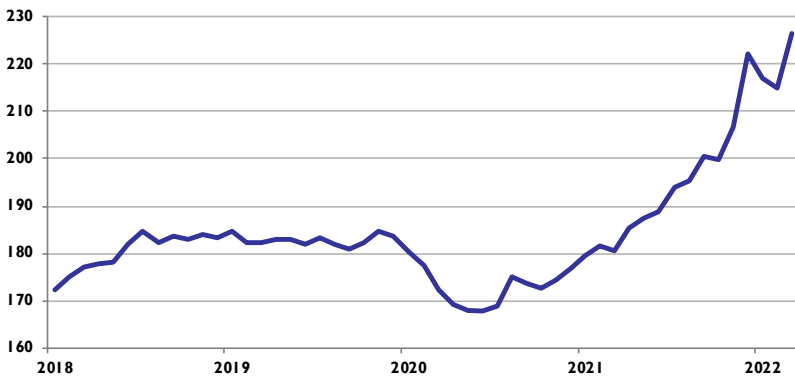

YTIK 2000-2022

YTIK 2011-2022

YTIK 2018-2022

	<b>2000</b>	<b>2001</b>	<b>2002</b>	<b>2003</b>	<b>2004</b>	<b>2005</b>
januari	100,0	104,8	109,4	118,6	115,9	119,7
februari	99,9	106,0	109,1	116,8	115,9	121,4
mars	99,5	107,0	108,9	115,9	116,4	122,1
april	101,4	107,8	109,1	115,3	116,8	122,8
maj	101,3	107,7	109,8	116,6	117,2	123,2
juni	100,9	108,8	110,0	115,2	117,1	122,3
juli	100,4	108,5	108,3	113,7	116,7	122,9
augusti	100,4	108,0	109,4	114,3	117,8	122,7
september	101,1	108,9	110,1	114,8	118,8	124,3
oktober	101,6	109,1	110,7	115,2	119,4	126,9
november	103,6	108,8	113,0	115,7	119,8	127,8
december	103,1	108,9	117,1	114,9	119,2	128,5
	<b>2006</b>	<b>2007</b>	<b>2008</b>	<b>2009</b>	<b>2010</b>	<b>2011</b>
januari	129,0	133,9	144,3	151,3	157,0	160,2
februari	129,5	134,6	143,7	149,1	163,5	158,7
mars	131,2	134,6	143,4	150,0	154,7	158,3
april	132,5	134,5	145,3	149,3	151,5	157,3
maj	131,1	134,3	144,9	149,0	151,1	158,1
juni	131,9	135,5	147,8	147,7	152,2	158,0
juli	131,7	133,4	149,1	149,4	152,3	155,6
augusti	134,5	134,2	151,3	148,3	150,8	155,0
september	135,6	137,0	154,0	148,2	152,6	153,5
oktober	135,5	138,0	154,9	147,9	152,9	153,2
november	135,4	139,3	156,1	148,7	155,2	156,4
december	133,6	140,6	155,4	150,8	164,3	154,1
	<b>2012</b>	<b>2013</b>	<b>2014</b>	<b>2015</b>	<b>2016</b>	<b>2017</b>
januari	155,7	156,2	156,1	157,9	160,3	166,8
februari	158,6	156,4	155,5	158,0	156,4	166,9
mars	157,3	156,5	155,6	157,8	157,7	166,4
april	158,5	156,6	157,3	160,1	158,0	168,3
maj	158,7	156,3	159,8	161,8	159,4	168,7
juni	158,3	156,5	158,9	160,2	162,8	168,3
juli	154,3	155,5	157,4	158,4	161,6	168,5
augusti	152,8	155,3	157,9	159,2	161,0	166,1
september	154,8	157,4	158,9	159,9	161,5	167,3
oktober	156,0	157,1	158,5	159,0	165,1	167,8
november	156,5	156,9	158,6	160,7	167,9	169,6
december	157,8	157,5	158,8	160,2	166,4	171,2
	<b>2018</b>	<b>2019</b>	<b>2020</b>	<b>2021</b>	<b>2022</b>	
januari	172,5	184,6	180,2	179,4	217,0	
februari	175,1	182,4	177,6	181,5	214,9	
mars	177,3	182,3	172,2	180,5	226,4	
april	177,7	183,1	169,2	185,3	230,8	
maj	178,0	182,9	168,0	187,5	234,0	
juni	181,9	181,8	168,0	188,9	238,9	
juli	184,5	183,3	169,0	194,0	232,8	
augusti	182,2	181,9	175,1	195,3	254,5	
september	183,6	180,9	173,8	200,5	257,4	
oktober	182,9	182,4	172,5	199,9	237,8	
november	183,9	184,7	174,3	206,8	249,6	
december	183,5	183,7	176,8	222,1	273,6	